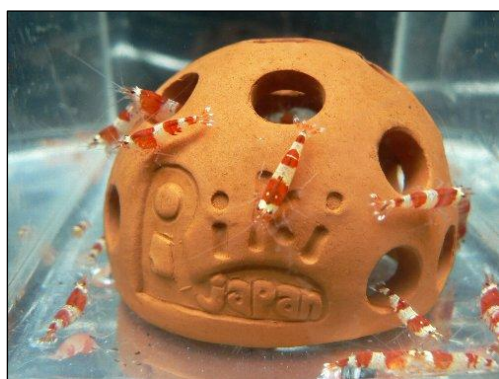

エビの新製品が誕生！

シュリンプハウス

☆エビの遊び場・隠れ家に最適！！

☆ウィローモス等を巻いてもOK！！

☆穴を数多く作ったので出入りしやすい

☆水槽の大きさに合わせて2種類の

サイズから選べます。

Sサイズ直径約5cm 高さ約4cm

Mサイズ直径約8cm 高さ約5cm

エビも大喜び
小型水槽にもジャストフィット

環境に優しい素焼き製です。

エビにとって何が良いかを一番に考え
ひとつひとつ丁寧に焼き上げました。

アイデア次第でいろいろなレイアウト
を楽しめます。

株式会社リキジャパン