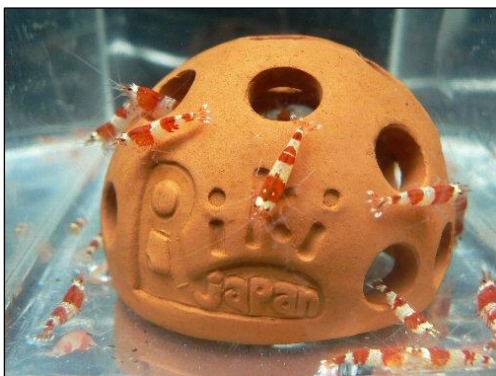

エビの新製品が誕生！

シュリンプハウス

☆エビの遊び場・隠れ家に最適！！

☆ウィローモス等を巻いてもOK！！

☆穴を数多く作ったので出入りしやすい

☆水槽の大きさに合わせて2種類の

サイズから選べます。

Sサイズ直径約5cm 高さ約4cm

Mサイズ直径約8cm 高さ約5cm

エビも大喜び
小型水槽にもジャストフィット

環境に優しい素焼き製です。

エビにとって何が良いかを一番に考え
ひとつひとつ丁寧に焼き上げました。

アイデア次第でいろいろなレイアウト
を楽しめます。

株式会社リキジャパン